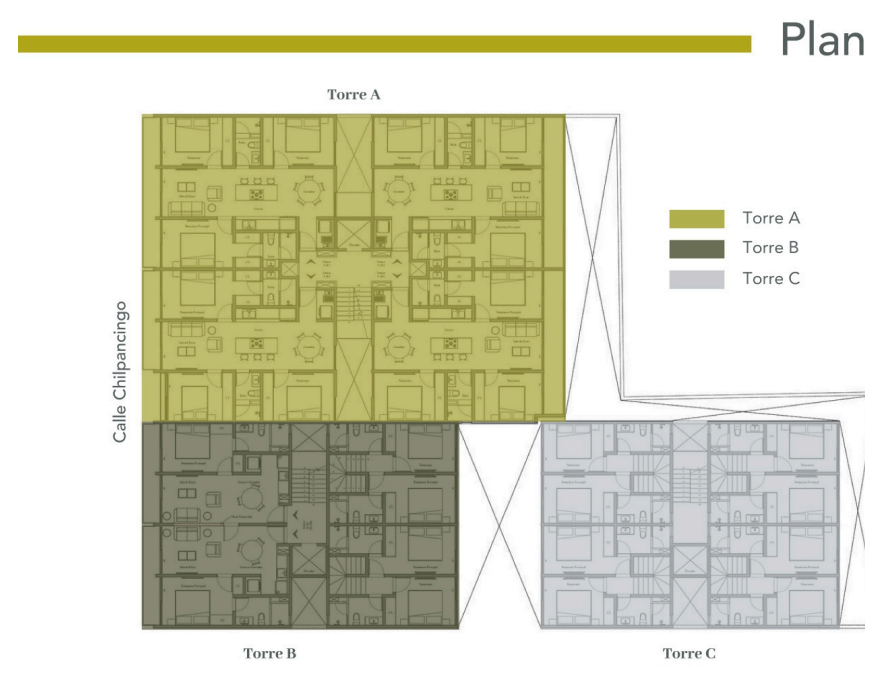

**Precio \$9.3MDP.**

55-3392-0950.

Proyecto

**GOVA**  
CONDESA - CHILPANCINGO

**NIVELES**

**39 UNIDADES**

**ESTACIONAMIENTO**

**DEPARTAMENTO Y 3 RECÁMARAS**

**DEPARTAMENTOS DESDE 90 M<sup>2</sup> HASTA 170 M<sup>2</sup>**

**AMENIDADES \* ROOF GARDEN**

Chilpancingo 54

- 01 Restaurante Castizo
- 02 Restaurante Roberta Trattoria
- 03 Hookah Lounge
- 04 Mendl Delicatessen
- 05 Restaurante Patagonia
- 06 Maque Condesa
- 07 Ojo de Agua
- 08 Caimán Bar
- 09 El Pescadito Roma
- 10 Andaz Condesa
- 11 Terraza Central Roma Sur
- 12 Parque México
- 13 Hospital Angeles Metropolitano
- 14 Torre Médica Dalinde
- 15 COMMANDO Condesa
- 16 Mukta Yoga