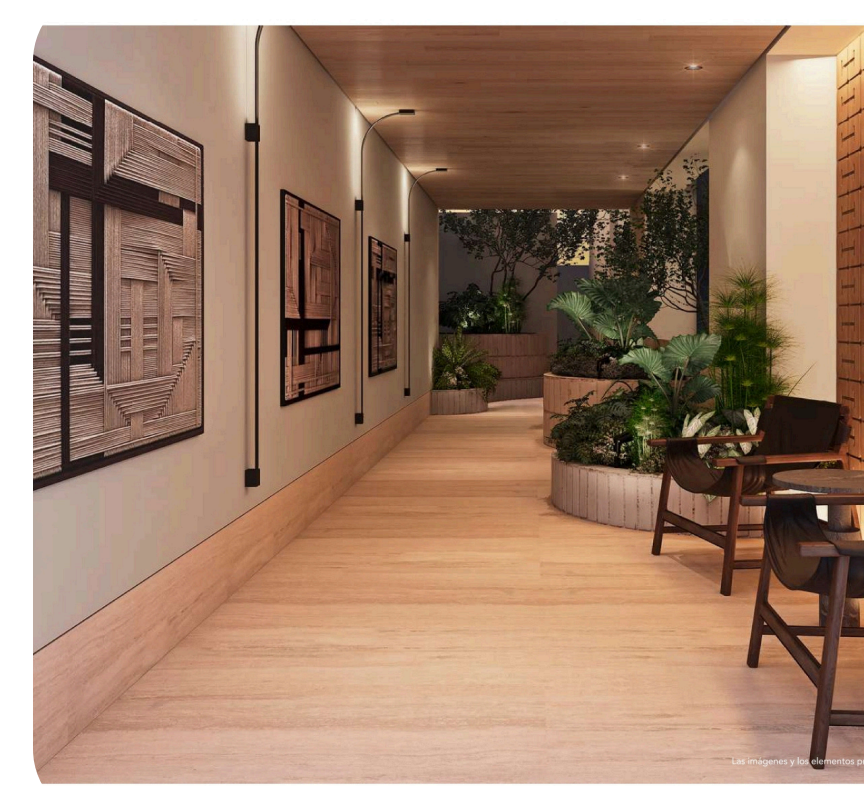

**Precio \$9.3MDP.**

55-3392-0950.

Proyecto

**GOVA**  
CONDESA - CHILPANCINGO

**NIVELES**

**39 UNIDADES**

**ESTACIONAMIENTO**

**DEPARTAMENTO Y 3 RECÁMARAS**

**DEPARTAMENTOS DESDE 90 M<sup>2</sup> HASTA 170 M<sup>2</sup>**

**AMENIDADES \* ROOF GARDEN**

Chilpancingo 54

- 01 Restaurante Castizo
- 02 Restaurante Roberta Trattoria
- 03 Hookah Lounge
- 04 Mendl Delicatessen
- 05 Restaurante Patagonia
- 06 Maque Condesa
- 07 Ojo de Agua
- 08 Caimán Bar
- 09 El Pescadito Roma
- 10 Andaz Condesa
- 11 Terraza Central Roma Sur
- 12 Parque México
- 13 Hospital Angeles Metropolitano
- 14 Torre Médica Dalinde
- 15 COMMANDO Condesa
- 16 Mukta Yoga