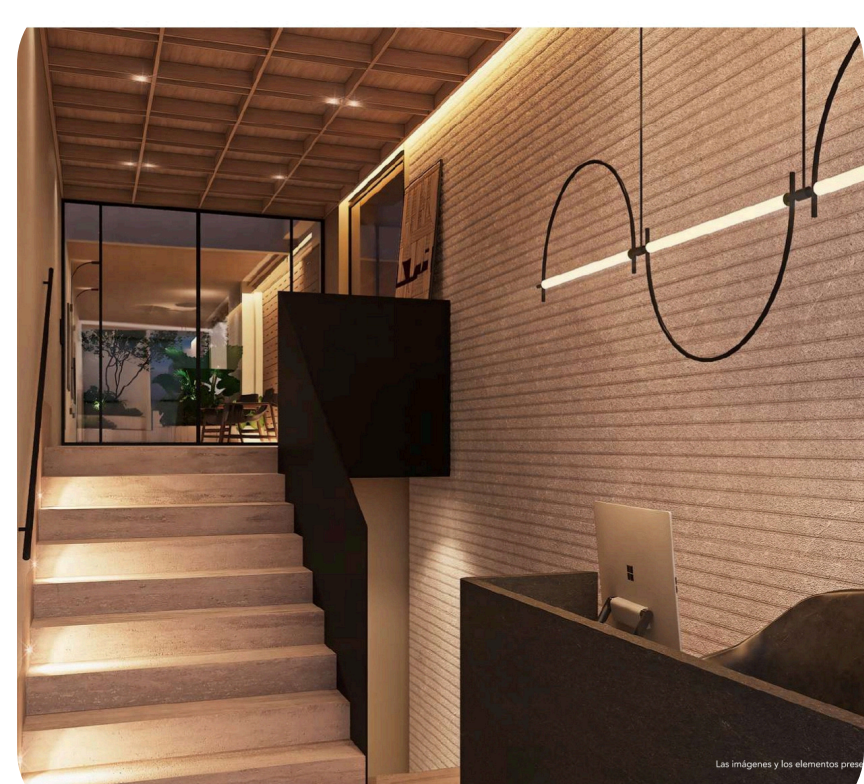

**Precio \$9.3MDP.**

55-3392-0950.

Proyecto

**GOVA**  
CONDESA - CHILPANCINGO

**NIVELES**

**39 UNIDADES**

**ESTACIONAMIENTO**

**DEPARTAMENTO Y 3 RECÁMARAS**

**DEPARTAMENTOS DESDE 90 M<sup>2</sup> HASTA 170 M<sup>2</sup>**

**AMENIDADES \* ROOF GARDEN**

Chilpancingo 54

- 01 Restaurante Castizo
- 02 Restaurante Roberta Trattoria
- 03 Hookah Lounge
- 04 Mendl Delicatessen
- 05 Restaurante Patagonia
- 06 Maque Condesa
- 07 Ojo de Agua
- 08 Caimán Bar
- 09 El Pescadito Roma
- 10 Andaz Condesa
- 11 Terraza Central Roma Sur
- 12 Parque México
- 13 Hospital Angeles Metropolitano
- 14 Torre Médica Dalinde
- 15 COMMANDO Condesa
- 16 Mukta Yoga