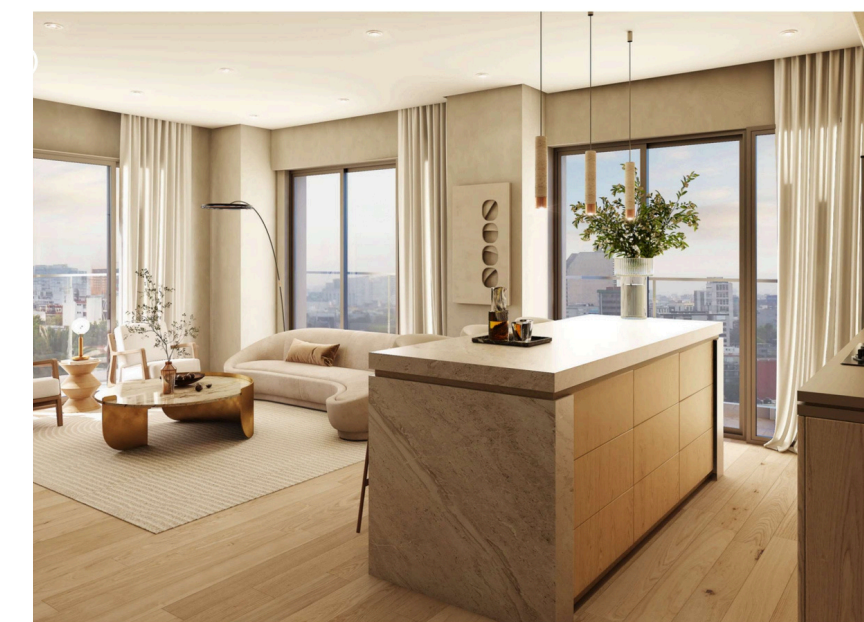

55-3392-0950.

Juarez.
Desde \$3.2MDP.

10 niveles

60 deptos.

1 y 2
recámaras

Local Comercial

**WALKING
DISTANCE**

NÁPOLES 86, COL. JUÁREZ C.P. 06600, CIUDAD DE MÉXICO