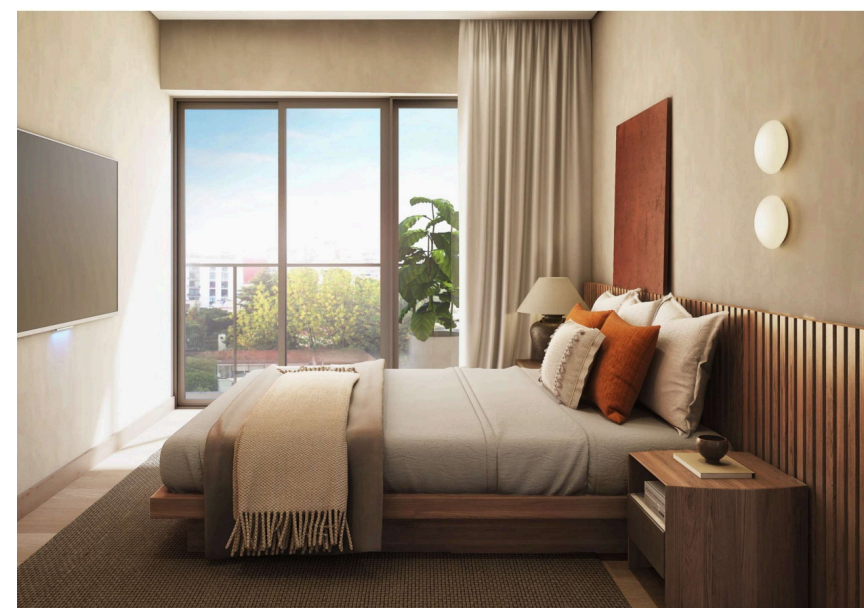

55-3392-0950.

Juarez.
Desde \$3.2MDP.

10 niveles

60 deptos.

1 y 2
recámaras

Local Comercial

**WALKING
DISTANCE**

NÁPOLES 86, COL. JUÁREZ C.P. 06600, CIUDAD DE MÉXICO